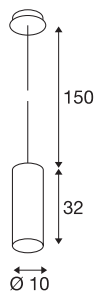

ENOLA

**závěsné svítidlo, A60, kulaté, bílé, max. 60 W, vč. roze-
ty, bílá**

Závěsné svítidlo ENOLA je vyrobeno z hliníku a skládá se z jednoho dolů zaměřeného válce. Díky mnoha barevným provedením krytu se nabízí závěsné svítidlo ENOLA ke kombinované instalaci. Zákazník tak může vytvořit individuální souhru barev. Závěsné svítidlo ENOLA vybavené patičkou E27 pro univerzální nebo úsporné žárovky může být provozováno přímo na síťovém napětí 230 V.

TECHNICKÁ DATA

Č. výrobku	149381
Objímka	E27
Počet objímek	1
Kód IP	IP 20
Montáž	Nástavba
Podrobnosti montáže	Strop
Primární jmenovité napětí	220-240V ~50/60Hz
Třída ochrany	I
Příkon	60 W
Barva	bílá
Svítivost	rotačně symetrický
Výstup světla	přímé
Délka	32 cm
Průměr	10 cm
Délka závěsu	150 cm
Hmotnost netto	1.161 kg
Celková hmotnost	1.502 kg
BIG WHITE strana	305