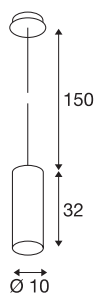

ENOLA

suspension intérieure, blanc, E27, 60W max

La suspension ENOLA est fabriquée en aluminium et se compose d'un cylindre orienté vers le bas. Grâce aux nombreux coloris de boîtier disponibles, la suspension ENOLA est idéale pour des installations combinées. Les clients peuvent ainsi créer des jeux de couleurs personnalisés. Avec une douille E27 équipée pour des sources ordinaires ou à économie d'énergie, la suspension COMMO peut se brancher directement sur la tension secteur 230V.

INFORMATIONS TECHNIQUES

Réf.	149381
Douille	E27
Nombre de douilles	1
Code IP	IP 20
Montage	En saillie
Détails de montage	Plafond
Tension nominale primaire	220-240V ~50/60Hz
Classe de protection	I
Puissance en watts	60 W
Coloris	blanc
Répartition de l'intensité lumineuse	rotosymétrique
Sortie lumineuse	direct
Longueur	32 cm
Diamètre	10 cm
Longueur du câble de suspension	150 cm
Poids net	1.161 kg
Poids brut	1.502 kg
Page du BIG WHITE	305

Source Préconisée

1005302	A60 E27 , ampoule LED, blanc, 13,2 W, 2700 K, IRC90, 220°
1005301	A60 E27 , ampoule LED, blanc, 9 W, 2700 K, IRC90, 220°
1005304	A60 E27 , ampoule LED, dépoli, 7,5 W, 2700 K, IRC90, 320°