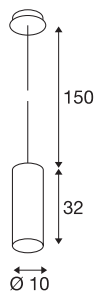

ENOLA

pendelarmatur, A60, rund, hvit, maks. 60 W, inkl. hvit rosett

ENOLA pendelarmatur er produsert i aluminium og består av en sylinder som er rettet nedover. ENOLA pendelarmatur finnes i mange husfarger, slik at det er lett med en kombinert installasjon. Dermed kan fargespill ivaretas etter kundens ønsker. Med en E27 sokkel for allbruks- eller sparelyskilder kan ENOLA pendelarmatur forsynes direkte fra 230 V nettspenning.

TEKNISKE DATA

Art.nr.	149381
EL nummer	3254988
Sokkel	E27
Antall lyskilder	1
IP-kode	IP 20
Montering	Utenpåliggende montering
Montering detaljer	Tak
Primær merkespenning	220-240V ~50/60Hz
Kapslingsgrad	I
Systemeffekt	60 W
Farge	hvit
Lysstyrkefordeling	rotasjonssymmetrisk
Lysåpning	direkte
Lengde	32 cm
Diameter	10 cm
pendellengde	150 cm
Nettvekt	1.161 kg
Bruttovekt	1.502 kg
BIG WHITE side	305