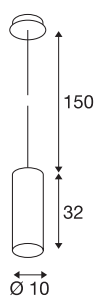

## ENOLA

pendelarmatuur, A60, rond, wit, max. 60W, incl. rozet wit

Het ENOLA pendelarmatuur is van aluminium en bestaat uit een naar onder gerichte cilinder. Door de keuzemogelijkheid uit verschillende behuizingskleuren is het ENOLA pendelarmatuur geschikt voor gecombineerde installatie. Zo kan de klant originele kleurencombinaties samenstellen. Uitgerust met een E27 sokkel voor traditionele gloeilampen of energiespaarlampen kan het ENOLA pendelarmatuur rechtstreeks op 230V netspanning worden aangesloten.

## TECHNISCHE GEGEVENS

Art.nr.	149381
Fitting	E27
Aantal fittingen	1
IP-code	IP 20
Montage	opbouw
Montagebeschrijving	plafond
Primaire nominale spanning	220-240V ~50/60Hz
Beschermingsklasse	I
Wattage	60 W
Kleur	wit
Lichtsterkteverdeling	rotatiesymmetrisch
Lichtuitlaat	direct
Lengte	32 cm
Diameter	10 cm
Pendellengte	150 cm
Nettogewicht	1.161 kg
Brutogewicht	1.502 kg
BIG WHITE pagina	305