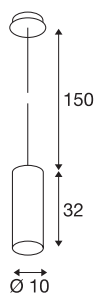

ENOLA

hanglamp, A60, rond, wit, max. 60 W, incl. rozet wit

De ENOLA-hanglamp is van aluminium en bestaat uit een naar beneden gerichte cilinder. Waardoor beschikbaar aan vele behuizingskleuren biedt zich de ENOLA hanglamp voor de gecombineerde installatie aan. Daardoor kunnen klanten een individueel kleurspel doen ontstaan. Met een E27-fitting voor normale gloei- of spaarlampen uitgerust, kan de hanglamp ENOLA direct op 230 V netspanning worden aangesloten.

TECHNISCHE SPECIFICATIES

Art.nr.	149381
Fitting	E27
Aantal fittingen	1
IP-code	IP 20
Montage	Opbouw
Montagebeschrijving	Plafond
Primaire nominale spanning	220-240V ~50/60Hz
Veiligheidsklasse	I
Wattage	60 W
Kleur	wit
Lichtsterkteverdeling	rotatiesymmetrisch
Lichtval	direct
Lengte	32 cm
Diameter	10 cm
Pendellengte	150 cm
Nettogewicht	1.161 kg
Brutogewicht	1.502 kg
BIG WHITE pagina	305