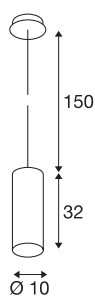

## ENOLA

candeeiro pendente, A60, redondo, branco, máx. 60W, incl. roseta branca

A luminária pendente ENOLA é fabricada em alumínio e consiste num cilindro orientado para baixo. Através das várias cores de caixa disponíveis, a luminária pendente ENOLA adequa-se a uma instalação combinada. Deste modo, os clientes podem obter jogos de cores individuais. Com um casquilho E27 para lâmpadas comuns ou economizadoras de energia, a luminária pendente ENOLA pode ser diretamente operada ligada a uma tensão de rede de 230V.

## DADOS TÉCNICOS

Ref. n.º	149381
Número de tomadas	1
IP Code	IP 20
Montagem	Montagem à superfície
Pormenores da montagem	Teto
Tensão nominal primária	220-240V ~50/60Hz
Classe de proteção	I
Potência	60 W
Cor	branco
Distribuição da intensidade luminosa	rotacionalmente simétrico
Saída de luz	direto
Comprimento	32 cm
Diâmetro	10 cm
Comprimento do pêndulo	150 cm
Peso líquido	1.161 kg
Peso bruto	1.502 kg
Página BIG WHITE	161