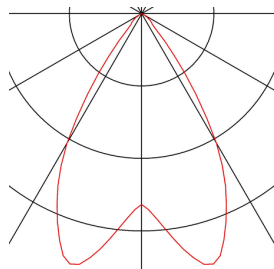

## ENOLA

candeeiro pendente, A60, redondo, branco, máx. 60W, incl. roseta branca

A luminária pendente ENOLA é fabricada em alumínio e consiste num cilindro orientado para baixo. Através das várias cores de caixa disponíveis, a luminária pendente ENOLA adequa-se a uma instalação combinada. Deste modo, os clientes podem obter jogos de cores individuais. Com um casquilho E27 para lâmpadas comuns ou economizadoras de energia, a luminária pendente ENOLA pode ser diretamente operada ligada a uma tensão de rede de 230V.

## DADOS TÉCNICOS

Ref. n.º	149381
Número de tomadas	1
IP Code	IP 20
Montagem	Montagem à superfície
Pormenores da montagem	Teto
Tensão nominal primária	220-240V ~50/60Hz
Classe de proteção	I
Potência	60 W
Cor	branco
Distribuição da intensidade luminosa	rotacionalmente simétrico
Saída de luz	direto
Comprimento	32 cm
Diâmetro	10 cm
Comprimento do pêndulo	150 cm
Peso líquido	1.161 kg
Peso bruto	1.502 kg
Página BIG WHITE	161