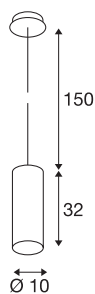

## Технические характеристики

|                                  |  |
|----------------------------------|--|
| Тов. №                           | 149381                                 |
| Патрон                           | E27                                    |
| Количество патронов              | 1                                      |
| IP Code                          | IP 20                                  |
| Сборка                           | Накладной                              |
| Детали сборки                    | Потолок                                |
| Номинальное первичное напряжение | 220-240V ~50/60Hz                      |
| Класс защиты                     | I                                      |
| Мощность                         | 60 W                                   |
| Цвет                             | белый                                  |
| Распределение силы света         | с симметрией относительно оси вращения |
| Световое отверстие               | прямой                                 |
| Длина                            | 32 см                                  |
| Диаметр                          | 10 см                                  |
| Длина подвесного светильника     | 150 см                                 |
| Вес нетто                        | 1.161 kg                               |
| вес брутто                       | 1.502 kg                               |
| BIG WHITE Seite                  | 305                                    |