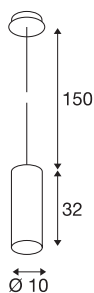

## ENOLA

viseča svetilka z nastavljivo dolžino, A60, okrogla, bela, maks. 60 W, vklj. belo rozeto

ENOLA viseča svetilka z nastavljivo dolžino je izdelana iz aluminija in valja, ki je obrnjen navzdol. Viseča svetilka z nastavljivo dolžino ENOLA je na voljo z ohišji različnih barv, zato je uporabna za kombinirane inštalacije. Tako lahko stranke nastavljajo barvna zaporedja po želji. ENOLA viseča svetilka z nastavljivo dolžino se uporablja z običajnimi ali energijsko varčnimi žarnicami z vznožkom E27. Priključite jo lahko neposredno na omrežje z napetostjo 230 V.

## TEHNIČNI PODATKI

Št. art.	149381
Okov	E27
Število okovov	1
IP koda	IP 20
Montaža	Nadgradnja
Podrobnosti montaže	Strop
Primarna nazivna napetost	220-240V ~50/60Hz
Zaščitni razred	I
El. moč	60 W
Barva	bela
Razporeditev svetilnosti	simetrično vrtenje
Svetenje	neposredno
Dolžina	32 cm
Premer	10 cm
Dolžina nihala	150 cm
Neto teža	1.161 kg
Bruto teža	1.502 kg
BIG WHITE Stran	305