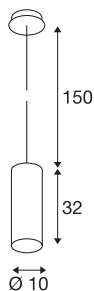

## ENOLA

závěsné svítidlo, TC-(D,H,T,Q)SE, kulaté, zlaté, max. 60 W, vč. zlaté rozety

Závěsné svítidlo ENOLA je vyrobeno z hliníku a skládá se z jednoho dolů zaměřeného válce. Díky mnoha barevným provedením krytu se nabízí závěsné svítidlo ENOLA ke kombinované instalaci. Zákazník tak může vytvořit individuální souhru barev. Závěsné svítidlo ENOLA vybavené patičkou E27 pro univerzální nebo úsporné žárovky může být provozováno přímo na síťovém napětí 230 V.

## TECHNICKÁ DATA

Č. výrobku	149387
Objímka	E27
Počet objímek	1
Kód IP	IP 20
Montáž	Nástavba
Podrobnosti montáže	Strop
Primární jmenovité napětí	220-240V ~50/60Hz
Třída ochrany	I
Příkon	60 W
Barva	zlatá
Svítivost	rotačně symetrický
Výstup světla	přímé
Délka	32 cm
Průměr	10 cm
Délka závěsu	150 cm
Hmotnost netto	1.101 kg
Celková hmotnost	1.442 kg
BIG WHITE strana	305