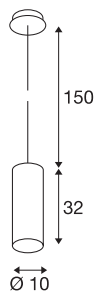

ENOLA

pendelarmatur, E27, rund, gull, maks. 60 W, inkl. gullfarget rosett

ENOLA pendelarmatur er produsert i aluminium og består av en sylinder som er rettet nedover. ENOLA pendelarmatur finnes i mange husfarger, slik at det er lett med en kombinert installasjon. Dermed kan fargespill ivaretas etter kundens ønsker. Med en E27 sokkel for allbruks- eller sparelyskilder kan ENOLA pendelarmatur forsynes direkte fra 230 V nettspenning.

TEKNISKE DATA

Art.nr.	149387
EL nummer	3254987
Sokkel	E27
Antall lyskilder	1
IP-kode	IP20
Primær merkespenning	220-240V ~50/60 Hz
Kapslingsgrad	I
Systemeffekt	60 W
Farge	gull
Lysstyrkefordeling	rotasjonssymmetrisk
Lysåpning	direkte
Lengde	32 cm
Diameter	10 cm
pendellengde	150 cm
Nettvekt	1.101 kg
Bruttovekt	1.442 kg