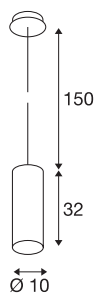

ENOLA

pendelarmatuur, TC-(D,H,T,Q)SE, rond, goud, max. 60-W, incl. rozet goud

Het ENOLA pendelarmatuur is van aluminium en bestaat uit een naar onder gerichte cilinder. Door de keuzemogelijkheid uit verschillende behuizingskleuren is het ENOLA pendelarmatuur geschikt voor gecombineerde installatie. Zo kan de klant originele kleurencombinaties samenstellen. Uitgerust met een E27 sokkel voor traditionele gloeilampen of energiespaarlampen kan het ENOLA pendelarmatuur rechtstreeks op 230V netspanning worden aangesloten.

TECHNISCHE GEGEVENS

Art.nr.	149387
Fitting	E27
Aantal fittingen	1
IP-code	IP 20
Montage	opbouw
Montagebeschrijving	plafond
Primaire nominale spanning	220-240V ~50/60Hz
Beschermingsklasse	I
Wattage	60 W
Kleur	goud
Lichtsterkteverdeling	rotatiesymmetrisch
Lichtuitlaat	direct
Lengte	32 cm
Diameter	10 cm
Pendellengte	150 cm
Nettogewicht	1.101 kg
Brutogewicht	1.442 kg
BIG WHITE pagina	305