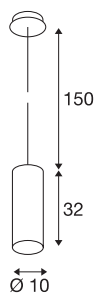

## ENOLA

viseča svetilka z nastavljivo dolžino, TC-(D,H,T,Q)SE, okrogla, zlata, maks. 60 W, vklj. z zlato rozeto

ENOLA viseča svetilka z nastavljivo dolžino je izdelana iz aluminija in valja, ki je obrnjen navzdol. Viseča svetilka z nastavljivo dolžino ENOLA je na voljo z ohišji različnih barv, zato je uporabna za kombinirane inštalacije. Tako lahko stranke nastavljajo barvna zaporedja po želji. ENOLA viseča svetilka z nastavljivo dolžino se uporablja z običajnimi ali energijsko varčnimi žarnicami z vznožkom E27. Priključite jo lahko neposredno na omrežje z napetostjo 230 V.

## TEHNIČNI PODATKI

Št. art.	149387
Okov	E27
Število okovov	1
IP koda	IP 20
Montaža	Nadgradnja
Podrobnosti montaže	Strop
Primarna nazivna napetost	220-240V ~50/60Hz
Zaščitni razred	I
El. moč	60 W
Barva	zlata
Razporeditev svetilnosti	simetrično vrtenje
Svetenje	neposredno
Dolžina	32 cm
Premer	10 cm
Dolžina nihala	150 cm
Neto teža	1.101 kg
Bruto teža	1.442 kg
BIG WHITE Stran	305

## Priporočilo za žarnico

1005302	A60 E27 , LED-svetilo, belo 13,2 W 2700 K CRI- 90 220°
1005301	A60 E27 , LED-svetilo, belo 9 W 2700 K CRI90 220°
1005304	A60 E27 , LED-svetilo, v izgledu ledu 7,5 W 2700 K CRI90 320°