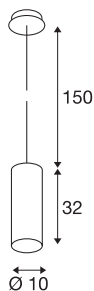

## ENOLA

**závěsné svítidlo, A60, kulaté, černé matné, E27, max. 60 W, vč. rozety, černá**

Závěsné svítidlo ENOLA je vyrobeno z hliníku a skládá se z jednoho dolů zaměřeného válce. Díky mnoha barevným provedením krytu se nabízí závěsné svítidlo ENOLA ke kombinované instalaci. Zákazník tak může vytvořit individuální souhrn barev. Závěsné svítidlo ENOLA vybavené patičkou E27 pro univerzální nebo úsporné žárovky může být provozováno přímo na síťovém napětí 230 V.

## TECHNICKÁ DATA

Č. výrobku	149388
Objímka	E27
Počet objímek	1
Kód IP	IP 20
Montáž	Nástavba
Podrobnosti montáže	Strop
Primární jmenovité napětí	220-240V ~50/60Hz
Třída ochrany	I
Příkon	60 W
Barva	černá
Svitivost	rotačně symetrický
Výstup světla	přímé
Délka	32 cm
Průměr	10 cm
Délka závěsu	150 cm
Hmotnost netto	1.136 kg
Celková hmotnost	1.412 kg
BIG WHITE strana	305