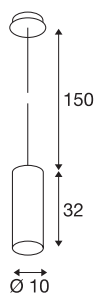

## ENOLA

suspension intérieure, noir, E27, 60W max

La suspension ENOLA est fabriquée en aluminium et se compose d'un cylindre orienté vers le bas. Grâce aux nombreux coloris de boîtier disponibles, la suspension ENOLA est idéale pour des installations combinées. Les clients peuvent ainsi créer des jeux de couleurs personnalisés. Avec une douille E27 équipée pour des sources ordinaires ou à économie d'énergie, la suspension COMMO peut se brancher directement sur la tension secteur 230V.

## INFORMATIONS TECHNIQUES

Réf. :	149388
Douille	E27
Nombre de douilles	1
Tension nominale primaire	220-240V ~50/60Hz mA/V
Longueur	32 cm
Longueur du câble de suspension	150 cm
Diamètre	10 cm
Poids net	1.145 kg
Poids brut	1.427 kg
Code IP	IP 20
Classe de protection	I
Montage	En saillie
Détails de montage	Plafond
Puissance en watts	60 W
Coloris	noir
Page du BIG WHITE	161

## Source Préconisée

1005302	A60 E27 , ampoule LED, blanc, 13,2 W, 2700 K, IRC90, 220°
1005304	A60 E27 , ampoule LED, dépoli, 7,5 W, 2700 K, IR- C90, 320°