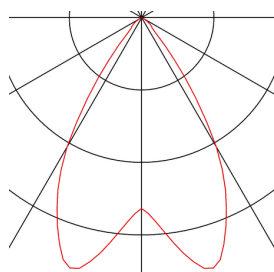

## ENOLA

suspension intérieure, noir, E27, 60W max

La suspension ENOLA est fabriquée en aluminium et se compose d'un cylindre orienté vers le bas. Grâce aux nombreux coloris de boîtier disponibles, la suspension ENOLA est idéale pour des installations combinées. Les clients peuvent ainsi créer des jeux de couleurs personnalisés. Avec une douille E27 équipée pour des sources ordinaires ou à économie d'énergie, la suspension COMMO peut se brancher directement sur la tension secteur 230V.

## INFORMATIONS TECHNIQUES

Réf. :	149388
Douille	E27
Nombre de douilles	1
Tension nominale primaire	220-240V ~50/60Hz mA/V
Longueur	32 cm
Longueur du câble de suspension	150 cm
Diamètre	10 cm
Poids net	1.145 kg
Poids brut	1.427 kg
Code IP	IP 20
Classe de protection	I
Montage	En saillie
Détails de montage	Plafond
Puissance en watts	60 W
Coloris	noir
Page du BIG WHITE	161