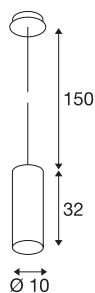

ENOLA

pendelarmatuur, A60, rond, mat zwart, E27, max. 60W, incl. rozet zwart

Het ENOLA pendelarmatuur is van aluminium en bestaat uit een naar onder gerichte cilinder. Door de keuzemogelijkheid uit verschillende behuizingskleuren is het ENOLA pendelarmatuur geschikt voor gecombineerde installatie. Zo kan de klant originele kleurencombinaties samenstellen. Uitgerust met een E27 sokkel voor traditionele gloeilampen of energiespaarlampen kan het ENOLA pendelarmatuur rechtstreeks op 230V netspanning worden aangesloten.

TECHNISCHE GEGEVENS

Art.nr.	149388
Fitting	E27
Aantal fittingen	1
IP-code	IP 20
Montage	opbouw
Montagebeschrijving	plafond
Primaire nominale spanning	220-240V ~50/60Hz
Beschermingsklasse	I
Wattage	60 W
Kleur	zwart
Lichtsterkteverdeling	rotatiesymmetrisch
Lichtuitlaat	direct
Lengte	32 cm
Diameter	10 cm
Pendellengte	150 cm
Nettogewicht	1.136 kg
Brutogewicht	1.412 kg
BIG WHITE pagina	305