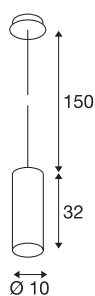

ENOLA

подвесной светильник, A60, круглый, матовый черный, макс. 60 Вт, в комплекте с черной розеткой

Подвесной светильник ENOLA изготовлен из алюминия и представляет собой направленный вниз цилиндр. Наличие разных цветов корпуса делает подвесной светильник ENOLA подходящим для комбинированной установки. Таким образом, клиент может создать индивидуальную игру цветов. Благодаря цоколю E27 для энергосберегающих высоковольтных источников света подвесной светильник ENOLA можно напрямую подключать к сети напряжением 230 В.

Технические характеристики

Тов. №	149388
Патрон	E27
Количество патронов	1
IP Code	IP 20
Сборка	Накладной
Детали сборки	Потолок
Номинальное первичное напряжение	220-240V ~50/60Hz
Класс защиты	I
Мощность	60 W
Цвет	черный
Распределение силы света	с симметрией относительно оси вращения
Световое отверстие	прямой
Длина	32 см
Диаметр	10 см
Длина подвесного светильника	150 см
Вес нетто	1.136 kg
вес брутто	1.412 kg
BIG WHITE Seite	305