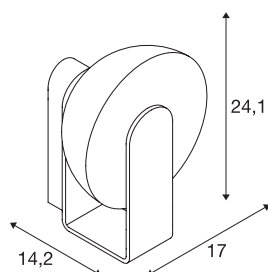

BRENDA

nástěnné svítidlo, LED, 3000K, bílá/stříbrná, 9W

Nástěnné svítidlo BRENDA má extravagantní držák v moderním designu, varianta bodového svítidla díky integrovanému bodovému svítidlu LED na spodní straně pouzdra zajistí odpovídající náladové osvětlení. Díky integrovanému, stmívatelnému ovladači LED je svítidlo připraveno k připojení k síťovému napětí 230 V.

TECHNICKÁ DATA

Č. výrobku	149421
Počet různých výstupů světla	1
Kód IP	IP 20
Montáž	Nástavba
Podrobnosti montáže	Stěna
Stmívatelné	Áno
Technologie stmívání	Stmívač pro fázové zatížení
Primární jmenovité napětí	220-240V ~50/60Hz
Sekundární proud / napětí	500 mA
Třída ochrany	I
Příkon	12 W
Lumen	880 lm
Teplota barvy světla	3000 Kelvin
Barva	bílá
CRI	80
Data LXXBXX	L70B50
Životnost	50000 h
Svítilivost	symetrický
Výstup světla	přímé – nepřímé
Délka	24.1 cm
Šířka	17 cm
Výška	14.2 cm

Hmotnost netto	1.193 kg
Celková hmotnost	1.728 kg