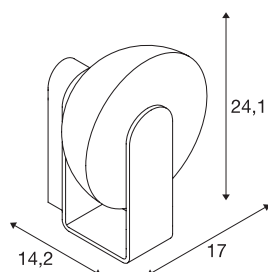

BRENDA

Wandleuchte, LED, 3000K, weiß/silber, 9W

Die BRENDA Wandleuchte erscheint mit ihrer extravagan-ten Halterung in einem modernen Design, die Spot Vari-ante sorgt dank des integrierten LED Spots in der Gehäuse-unterseite für ein Ambiente gerechte Beleuchtung. Dank des integrierten, dimmbaren LED Treibers ist die Leuchte anschlussfertig für 230 Volt Netzspannung.

TECHNISCHE DATEN

Art. Nr.	149421
Anzahl unterschiedliche Lichtaus-lässe	1
IP Code	IP 20
Montage	Aufbau
Montagedetails	Wand
Dimmbar	Ja
Technologie der Dimmung	Phasenanschnitt
Primäre Nennspannung	220-240V ~50/60Hz
Sekundär Strom / Spannung	500 mA
Schutzklasse	I
Wattage	12 W
Lumen	880 lm
Lichtfarbtemperatur	3000 Kelvin
Farbe	weiß
CRI	80
LXXBXX Daten	L70B50
Lebensdauer	50000 h
Lichtstärkeverteilung	symmetrisch
Lichtaustritt	direkt-indirekt
Länge	24.1 cm
Breite	17 cm
Höhe	14.2 cm

Nettogewicht	1.193 kg
Bruttogewicht	1.728 kg