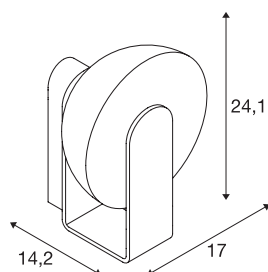

BRENDA

luminaria de pared, led, 3000 K, blanco/plata, 9 W

La luminaria de pared BRENDA viene con un diseño moderno gracias a su soporte extravagante, mientras que la variante de «spot» proporciona una iluminación acorde con el ambiente gracias al «spot» led integrado en la parte inferior de la caja. Gracias al controlador led regulable integrado, la luminaria se puede conectar directamente una tensión eléctrica de 230 V.

Datos técnicos

Art. N.º	149421
Número de salidas de luz diferentes	1
Código IP	IP 20
Montaje	Superficie
Detalles de montaje	Pared
Dimerizable	Sí
Tecnología de regulación	Corte de fase inicial
Voltaje nominal primario	220-240V ~50/60Hz
Corriente eléctrica / Tensión secundaria	500 mA
Clase de protección	I
Potencia	12 W
Flujo luminoso	880 lm
Temperatura del color de la luz	3000 Kelvin
Color	blanco
IRC	80
Datos LXXBXX	L70B50
Vida útil	50000 h
Distribución de la intensidad luminosa	simétrica
Salida de la luz	Directa - indirecta
Longitud	24.1 cm
Anchura	17 cm
Altura	14.2 cm

Peso neto	1.193 kg
Peso bruto	1.728 kg