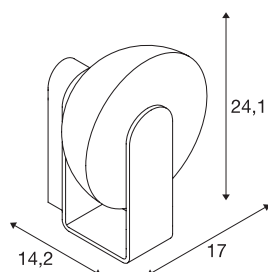

BRENDA LED

applique, blanc/ gris argent

L'applique BRENDA présente un design moderne avec son support extravagant, la variante avec spot LED intégré dans la partie inférieure du boîtier assure un superbe éclairage d'ambiance. Grâce à l'alimentation LED variable intégrée, le luminaire est prêt pour le raccordement à la tension secteur 230V.

INFORMATIONS TECHNIQUES

Réf.	149421
Nombre de sorties lumineuses différentes	1
Code IP	IP 20
Montage	En saillie
Détails de montage	Applique
Variable	Oui
Technologie de variation de l'éclairage	Variateur en début de phase
Tension nominale primaire	220-240V ~50/60Hz
Courant / tension secondaire	500 mA
Classe de protection	I
Puissance en watts	12 W
Lumen	880 lm
Température de couleur	3000 Kelvin
Coloris	blanc
IRC	80
Données LXXBXX	L70B50
Durée de vie	50000 h
Répartition de l'intensité lumineuse	symétrique
Sortie lumineuse	direct - indirect
Longueur	24.1 cm
Largeur	17 cm
Hauteur	14.2 cm

Poids net	1.193 kg
Poids brut	1.728 kg