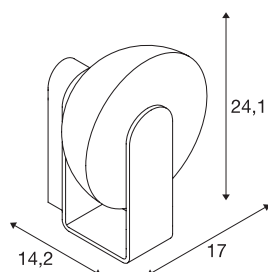

BRENDA

lampada da parete, LED, 3000K, bianco/argento, 9W

La lampada da parete BRENDA è dotata di supporto stravagante con design moderno, la versione spot, grazie agli spot LED integrati nella parte inferiore garantisce un'illuminazione adeguata all'ambiente. Grazie al driver LED integrato dimmerabile, la lampada è pronta per il collegamento alla rete da 230 Volt.

DATI TECNICI

Articolo	149421
Numero di diverse finestre	1
Codice IP	IP 20
Montaggio	Superficie
Dettagli di montaggio	Parete
Dimmerabile	Si
Tecnologia del dimmering	Taglio di fase ascendente
Tensione nominale primaria	220-240V ~50/60Hz
Corrente / tensione secondaria	500 mA
Classe isolamento	I
Wattaggio	12 W
Lumen	880 lm
Temperatura colore	3000 Kelvin
Colore	bianco
CRI	80
Dati LXXBXX	L70B50
Durata	50000 h
Distribuzione dell'intensità luminosa	simmetrico
Emissione	diretto-indiretto
Lunghezza	24.1 cm
Larghezza	17 cm
Altezza	14.2 cm

Peso netto	1.193 kg
Peso lordo	1.728 kg