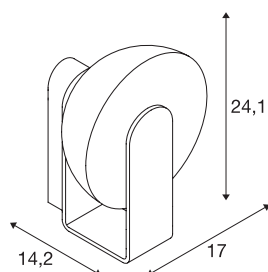

BRENDA

wandarmatuur, LED, 3000K, wit/zilver, 9W

Het BRENDA wandarmatuur met zijn extravagante houder heeft een moderne vormgeving. De spot-variant zorgt met de geïntegreerde LED spot in de onderzijde van de behuizing voor een verlichting die past bij elke sfeer. Dankzij de geïntegreerde, dimbare LED-driver kan het armatuur rechtstreeks op 230V netspanning worden aangesloten.

TECHNISCHE GEGEVENS

Art.nr.	149421
Aantal verschillende lichtopeningen	1
IP-code	IP 20
Montage	opbouw
Montagebeschrijving	wand
dimbaar	Ja
Dimtechnologie	faseaansnijding
Primaire nominale spanning	220-240V ~50/60Hz
Secundaire stroom/spanning	500 mA
Beschermingsklasse	I
Wattage	12 W
Lumen	880 lm
Lichtkleurtemperatuur	3000 Kelvin
Kleur	wit
CRI	80
LXXBXX-gegevens	L70B50
Levensduur	50000 h
Lichtsterkteverdeling	symmetrisch
Lichtuitlaat	direct-indirect
Lengte	24.1 cm
Breedte	17 cm
Hoogte	14.2 cm

Nettogewicht	1.193 kg
Brutogewicht	1.728 kg