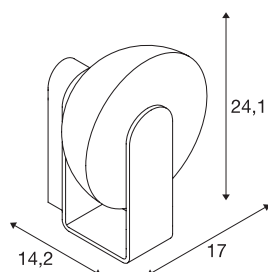

BRENDA

wandlamp, led, 3000K, wit/zilver, 9 W

De BRENDA wandarmatuur verschijnt met haar extravagante bevestiging in een moderne ontwerp, de spotuitvoering zorgt dankzij de ingebouwde led spots in de onderkant van de behuizing voor een passende sfeerverlichting. Dankzij de ingebouwde, dimbare led driver is de armatuur klaar voor aansluiting voor 230 volt netspanning.

TECHNISCHE SPECIFICATIES

Art.nr.	149421
Aantal verschillende lichtopeningen	1
IP-code	IP 20
Montage	Opbouw
Montagebeschrijving	Wand
Dimbaar	Ja
Dimtechniek	Fase-aansnijding
Primaire nominale spanning	220-240V ~50/60Hz
Secundaire stroom / spanning	500 mA
Veiligheidsklasse	I
Wattage	12 W
Lumen	880 lm
Lichtkleurtemperatuur	3000 Kelvin
Kleur	wit
CRI	80
LXXBXX gegevens	L70B50
Levensduur	50000 h
Lichtsterkteverdeling	symmetrisch
Lichtval	direct - indirect
Lengte	24.1 cm
Breedte	17 cm
Hoogte	14.2 cm

Nettogewicht	1.193 kg
Brutogewicht	1.728 kg