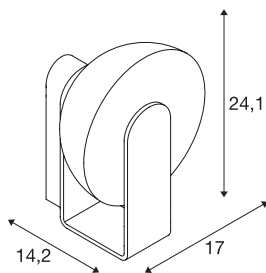

Технические характеристики

Тов. №	149421
Количество различных источников света	1
IP Code	IP 20
Сборка	Накладной
Детали сборки	Стена
С регулировкой яркости	Да
Технология регулирования яркости	Фазовая отсечка
Номинальное первичное напряжение	220-240V ~50/60Hz
Вторичный ток / напряжение	500 mA
Класс защиты	I
Мощность	12 W
Световой поток	880 lm
Цветовая температура	3000 Kelvin
Цвет	белый
CRI	80
LXXVXX Данные	L70B50
Срок службы	50000 h
Распределение силы света	симметричный
Световое отверстие	прямой - отраженный
Длина	24.1 cm
Ширина	17 cm

Высота	14.2 cm
Вес нетто	1.193 kg
вес брутто	1.728 kg