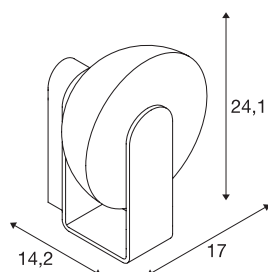

TEHNIČNI PODATKI

Št. art.	149421
Število različnih svetlobnih rež	1
IP koda	IP 20
Montaža	Nadgradnja
Podrobnosti montaže	Stena
Možnost zatemnitve	Da
Tehnologija zatemnitve	Fazni zarez
Primarna nazivna napetost	220-240V ~50/60Hz
Sekundarni tok / napetost	500 mA
Zaščitni razred	I
El. moč	12 W
Lumini	880 lm
Barvna temperatura	3000 Kelvin
Barva	bela
CRI	80
LXXBXX podatki	L70B50
Življenjska doba	50000 h
Razporeditev svetilnosti	simetrična
Svetenje	neposredno – posredno
Dolžina	24.1 cm
Širina	17 cm
Višina	14.2 cm

Neto teža	1.193 kg
Bruto teža	1.728 kg