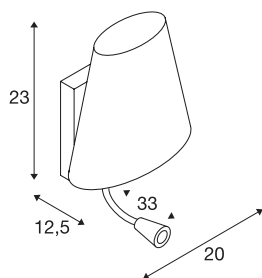

## COUPA FLEX

**Wandleuchte, QT14, 3000K, chrom, Glas satiniert, 43W**

Die Wandleuchte COUPA FLEX besteht durch einen gelungenen Mix der verchromten Stahl- und Glaselemente und ist, neben der Hauptlichtquelle, mit einer Leseleuchte von 1W Power LED in warmweißer Lichtfarbe ausgestattet. Passend zum Gesamtdesign wurden zwei Schalter zur individuellen Steuerung beider Lichtquellen installiert.

Durch den gewählten Abstrahlwinkel der LED-Leseleuchte wirkt diese nahezu blendfrei und sorgt so für ein angenehmes, auf den Nutzer entspannt wirkendes Licht. Dank des flexiblen Arms kann sie entsprechend ausgerichtet werden. Der G9-Lampenhalter hinter dem Hauptlampenschirm, sowie der bereits eingebaute LED Konverter, machen COUPA FLEX fertig für den direkten Anschluss an 230V Netzspannung. Diese Leuchte enthält eingebaute LED-Lampen.

## TECHNISCHE DATEN

Art. Nr.	149452
Fassung	G9
Leuchtmittel	QT14
Anzahl Fassungen	1
Leuchtmittel inklusive	Nein
Dreh- oder Schwenkbar	rotary bar and tiltable
IP Code	IP 20
Montage	Aufbau
Montagedetails	Wand
Primäre Nennspannung	220-240V ~50/60Hz
Sekundär Strom / Spannung	700 mA
Schutzklasse	I
Wattage	3.2 W
Stroboskop-Effekt (SVM)	0
Lumen	140 lm
Lichtfarbtemperatur	3000 Kelvin
Farbe	chrom
CRI	80
LXXBXX Daten	L70B50
Lebensdauer	30000 h
Länge	20 cm
Breite	12.5 cm

## Leuchtmittlempfehlung

1005286	QT14 G9 , LED Leuchtmittel weiß 3,7W 3000K CRI90 300°
560302	G9 LED , Leuchtmittel, 2,5W, 2700K, Multidot

Höhe	23 cm
Nettogewicht	1.478 kg
Bruttogewicht	2.231 kg
BIG WHITE Seite	381