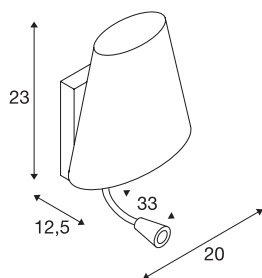

## COUPA FLEX

Wandleuchte, QT14, 3000K, chrom, Glas satiniert, 43W

Die Wandleuchte COUPA FLEX besteht durch einen gelungenen Mix der verchromten Stahl- und Glaselemente und ist, neben der Hauptlichtquelle, mit einer Leseleuchte von 1W Power LED in warmweißer Lichtfarbe ausgestattet. Passend zum Gesamtdesign wurden zwei Schalter zur individuellen Steuerung beider Lichtquellen installiert.

Durch den gewählten Abstrahlwinkel der LED-Leseleuchte wirkt diese nahezu blendfrei und sorgt so für ein angenehmes, auf den Nutzer entspannt wirkendes Licht. Dank des flexiblen Arms kann sie entsprechend ausgerichtet werden. Der G9-Lampenhalter hinter dem Hauptlampenschirm, sowie der bereits eingebaute LED Konverter, machen COUPA FLEX fertig für den direkten Anschluss an 230V Netzspannung. Diese Leuchte enthält eingebaute LED-Lampen.

## TECHNISCHE DATEN

Art. Nr.	149452
Fassung	G9
Leuchtmittel	QT14
Anzahl Fassungen	1
Leuchtmittel inklusive	Nein
Dreh- oder Schwenkbar	rotary bar and tiltable
IP Code	IP 20
Montage	Aufbau
Montagedetails	Wand
Primäre Nennspannung	220-240V ~50/60Hz
Sekundär Strom / Spannung	700 mA
Schutzklasse	I
Wattage	3.2 W
Stroboskop-Effekt (SVM)	0
Lumen	140 lm
Lichtfarbtemperatur	3000 Kelvin
Farbe	chrom
CRI	80
LXXBXX Daten	L70B50
Lebensdauer	30000 h
Länge	20 cm
Breite	12.5 cm

## Leuchtmittlempfehlung

1005286	QT14 G9 , LED Leuchtmittel weiß 3,7W 3000K CRI90 300°
560302	G9 LED , Leuchtmittel, 2,5W, 2700K, Multidot

Höhe	23 cm
Nettogewicht	1.478 kg
Bruttogewicht	2.231 kg
BIG WHITE Seite	381