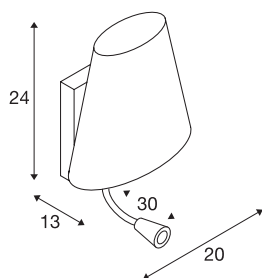

COUPA FLEX

luminaria de pared, QT14, 3000 K, cromo, vidrio satinado

La luminaria de pared COUPA FLEX destaca por una mezcla bien conseguida de los elementos de acero cromado y vidrio y está equipada, junto con la fuente de luz principal, con una luz para leer de un Power led de 1 W de color blanco cálido. Se han instalado dos interruptores a juego con el diseño global para un control individual de ambas fuentes de luz. A través del ángulo de radiación seleccionado de las luces led, estas apenas deslumbran y proporcionan una luz agradable y relajada para el usuario. Gracias al brazo flexible, se puede orientar de manera correspondiente. El portalámparas G9 tras la pantalla de la luminaria principal, así como el convertidor led ya incorporado, hacen que la COUPA FLEX se pueda conectar directamente a la tensión eléctrica de 230 V. Esta luminaria contiene ledes incorporados.

Datos técnicos

Art. N.º	149452
Casquillo	G9
Bombilla	QT14
Número de casquillos	1
Bombilla(s) incluida(s)	No
Giratoria u orientable	Giratoria y orientable
Código IP	IP 20
Montaje	Superficie
Detalles de montaje	Pared
Voltaje nominal primario	220-240V ~50/60Hz
Corriente eléctrica / Tensión secundaria	700 mA
Clase de protección	I
Potencia	3.2 W
Efecto estroboscópico (SVM)	0
Flujo luminoso	140 lm
Temperatura del color de la luz	3000 Kelvin
Color	cromo
IRC	80
Datos LXXBXX	L70B50
Vida útil	30000 h
Salida de la luz	difuso
Longitud	20 cm

Fuente de luz

916444

Anchura	12.5 cm
Altura	23 cm
Peso neto	1.478 kg
Peso bruto	2.231 kg
Página BIG WHITE	222

Bombilla recomendada

1005286	QT14 G9 , bombilla led - blanco 3,6 W 3000 K CRI-90 300°
560302	LED G9 , Bombilla, 2,5W, 2700K, Multidot