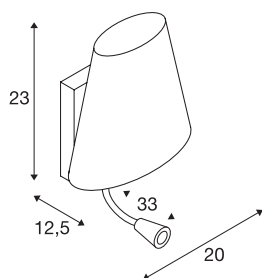

## COUPA FLEX

veggarmatur, QT14, 3000 K, krom, satinert glass, maks. 43 W

veggarmaturet COUPA FLEX vekker begeistring med en vellykket blanding av forkrommede stål- og glasselementer, og er utstyrt med en hovedlyskilde og en lesearmatur med 1 W Power LED i varmhvit lysfarge. To brytere, som passer til den helhetlige designen, ble installert for individuell styring av de to lyskildene. Gjennom den valgte spredningsvinkelen til LED-lesearmaturet virker denne nesten blendingsfritt og sørger for et behagelig, avslappende lys for brukeren. Takket være den fleksible armen kan den innrettes tilsvarende. G9 armaturholderen bak hovedarmaturskjermen, samt den allerede innebygde LED-konverteren gjør at COUPA FLEX kan kobles direkte til 230 V nettspenning. Denne armaturet inneholder integrerte LED-lyskilder.

## TEKNISKE DATA

Art.nr.	149452
EL nummer	3248625
Sokkel	G9
Lyskilde	QT14
Antall lyskilder	1
Lyskilder inkludert	Nei
Drei- og svingbar	Roterbar og svingbar
IP-kode	IP 20
Montering	Utenpåliggende montering
Montering detaljer	Vegg
Primær merkespenning	220-240V ~50/60Hz
Sekundær strøm / spenning	700 mA
Kapslingsgrad	I
Systemeffekt	3.2 W
Strobeeffekt (SVM)	0
Lysytelse	140 lm
Lysfargetemperatur	3000 Kelvin
Farge	krom
CRI	80
LXXBXX-data	L70B50
Levetid	30000 h
Lysåpning	diffuse

## Tilbehør

1005286	QT14 G9 , LED-lyskilde hvit 3,6 W 3000 K CRI90 300 °
560302	G9 LED-kapsel , lyskilde, 2,5 W, 2700 K, multi LED

Lengde	20 cm
Bredde	12.5 cm
Høyde	23 cm
Nettvekt	1.478 kg
Bruttovekt	2.231 kg
BIG WHITE side	381