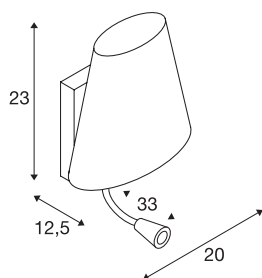

COUPA FLEX

wandarmatuur, QT14, 3000K, chroom, glas gesatineerd, 43W

Het COUPA FLEX wandarmatuur bekoort door zijn geslaagde mix van verchromd stalen en glazen elementen en heeft behalve een hoofdlichtbron ook een leeslamp van 1W PowerLED in warm witte lichtkleur. Passend bij het totaalontwerp werden twee schakelaars voor individuele regeling van beide lichtbronnen voorzien. Door de gekozen uitstralingshoek van de LED-leeslamp verblindt deze nagenoeg niet en zorgt hij voor een aangenaam licht dat ontspannen werkt. Dankzij de flexibele arm kunt u de lamp overeenkomstig richten. Met de G9-lamphouder achter de hoofdlampenkap en de reeds ingebouwde LED-omvormer is de COUPA FLEX klaar voor de rechtstreekse aansluiting op 230V netspanning. Deze lamp bevat ingebouwde LED-lampen.

TECHNISCHE GEGEVENS

| | |
|-----------------------------|----------------------|
| Art.nr. | 149452 |
| Fitting | G9 |
| Lamp | QT14 |
| Aantal fittingen | 1 |
| Inclusief lampen | Geen |
| Draai- of zwenkbaar | Draai- en kantelbaar |
| IP-code | IP 20 |
| Montage | opbouw |
| Montagebeschrijving | wand |
| Primaire nominale spanning | 220-240V ~50/60Hz |
| Secundaire stroom/spanning | 700 mA |
| Beschermingsklasse | I |
| Wattage | 3.2 W |
| Stroboscopisch effect (SVM) | 0 |
| Lumen | 140 lm |
| Lichtkleurtemperatuur | 3000 Kelvin |
| Kleur | chroom |
| CRI | 80 |
| LXXBXX-gegevens | L70B50 |
| Levensduur | 30000 h |
| Lichtuitlaat | diffuus |
| Lengte | 20 cm |

| | |
|------------------|----------|
| Breedte | 12.5 cm |
| Hoogte | 23 cm |
| Nettogewicht | 1.478 kg |
| Brutogewicht | 2.231 kg |
| BIG WHITE pagina | 381 |