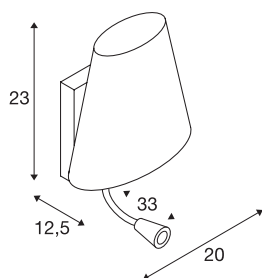

## COUPA FLEX

wandarmatuur, QT14, 3000 K, chroom, gesatineerd glas, 43 W

De wandarmatuur COUPA FLEX onderscheidt zich door een geslaagde mix de verchromde staal- en glaselement en is, naast de hoofdlichtbron, met een leeslamp van 1 W Power LED in warm witte lichtkleur uitgerust. Passend in het totaalconcept zijn twee schakelaars voor individuele regeling van beide lichtbronnen geïnstalleerd. Door de gekozen stralingshoek van de led leeslamp werkt deze vrijwel verblindingsvrij en zorgt zo voor een aangenaam, op de gebruiker ontspannen werkend licht. Dankzij de flexibele arm kan hij passend worden uitgericht. De G9-lamphouder achter de hoofd lampenkap, plus de ingebouwde ledconverter, maken COUPA FLEX klaar voor directe aansluiting op 230 V netspanning. Deze lamp bevat ingebouwde led-lampen.

## TECHNISCHE SPECIFICATIES

Art.nr.	149452
Fitting	G9
Lichtbronnen	QT14
Aantal fittingen	1
Inclusief lampen	Geen
Draai- of kantelbaar	Draai- en zwenkbaar
IP-code	IP 20
Montage	Opbouw
Montagebeschrijving	Wand
Primaire nominale spanning	220-240V ~50/60Hz
Secundaire stroom / spanning	700 mA
Veiligheidsklasse	I
Wattage	3.2 W
Stroboscopisch effect (SVM)	0
Lumen	140 lm
Lichtkleurtemperatuur	3000 Kelvin
Kleur	chroom
CRI	80
LXXBXX gegevens	L70B50
Levensduur	30000 h
Lichtval	diffuus
Lengte	20 cm

## Aanbevolen Lichtbronnen

1005286	QT14 G9 , led lichtbron wit 3,6W 3000K CRI90 300°
560302	G9 led , lichtbron, 2,5W, 2700 K, Multidot

Breedte	12.5 cm
Hoogte	23 cm
Nettogewicht	1.478 kg
Brutogewicht	2.231 kg
BIG WHITE pagina	381