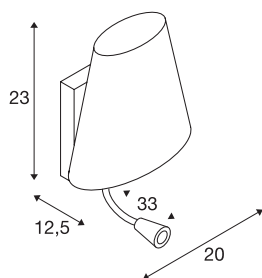

COUPA FLEX

lampa ścienna, QT14, 3000K, chrom, szkło satynowane, 43W

Lampa ścienna COUPA FLEX urzeka udanym połączeniem elementów z chromowanej stali i szkła, a oprócz głównego źródła światła jest wyposażona w lampkę do czytania LED o mocy 1 W i ciepłej białej barwie światła. W lampie zainstalowano dwa pasujące do ogólnego designu wyłączniki do indywidualnego sterowania obydwoma źródłami światła. Ze względu na kąt wiązki światła lampka do czytania LED niemal nie powoduje oślepiania, a tym samym zapewnia przyjemne dla użytkownika, relaksujące światło. Elastyczne ramię pozwala odpowiednio ustawić lampę. Oprawa żarówki G9 pod głównym kloszem oraz wbudowany konwerter LED sprawiają, że lampa COUPA FLEX jest gotowa do bezpośredniego podłączenia do napięcia sieciowego 230 V. Ta lampa zawiera wbudowane źródła światła LED.

DANE TECHNICZNE

Nr artykułu	149452
Oprawa	G9
Źródło światła	QT14
Liczba opraw	1
Dołączony iluminator	Nie
Obrotowa lub przechylna	Obrotowa i przechylna
Kod IP	IP 20
Montaż	Wersja natynkowa
Szczegóły dotyczące montażu	Wersja ścienna
Pierwotne napięcie znamionowe	220-240V ~50/60Hz
Prąd / napięcie wtórny	700 mA
Klasy ochrony	I
Wydajność	3.2 W
Efekt stroboskopowy (SVM)	0
Strumień świetlny	140 lm
Temperatura barwy światła	3000 Kelvin
Kolor	chrom
CRI	80
Dane LXXBXX	L70B50
Okres użytkowania	30000 h
Emisja światła	Światło rozproszone
Długość	20 cm

Źródła światła

916444	
--------	---

Zalecane źródło światła

1005286	QT14 G9 , źródło światła LED białe 3,6 W 3000 K CRI90 300°
560302	G9 LED , źródło światła, 2,5W, 2700K, Multidot

Szerokość	12.5 cm
Wysokość	23 cm
Waga netto	1.478 kg
Waga brutto	2.231 kg
Strona BIG WHITE	381