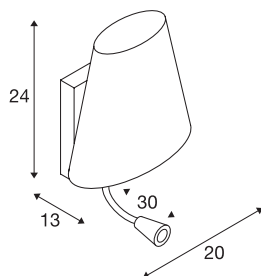

COUPA FLEX

luminária de parede, QT14, 3000K, cromado, vidro acetinado, 43W,

A luminária de parede COUPA FLEX persuade através de uma mistura bem conseguida dos elementos de aço e vidro e para além da fonte de luz principal está também equipada com uma luminária de leitura com Power LED de 1W numa cor de luz branco quente. Foram instalados dois interruptores a condizer com o design geral, destinados ao controlo individual das duas fontes de luz. Através do ângulo de projeção escolhido da luminária de leitura LED, a mesma produz um efeito quase não ofuscante e contribui assim para uma luz agradável com um efeito relaxador sobre o utilizador. Graças ao braço flexível, pode ser devidamente orientada. O suporte de lâmpada G9 atrás do abajur principal, bem como o conversor LED, desde logo, integrado fazem com que o COUPA FLEX esteja preparado para ligação direta a uma tensão de rede de 230V. Esta luminária contém lâmpadas LED integradas.

DADOS TÉCNICOS

Ref. n.º	149452
Casquilho	G9
Lâmpada	QT14
Número de tomadas	1
Lâmpadas incluídas	Não
Giratório ou Articulável	Rotativo e giratório
IP Code	IP 20
Montagem	Montagem à superfície
Pormenores da montagem	Parede
Tensão nominal primária	220-240V ~50/60Hz
Corrente / Tensão secundária	700 mA
Classe de proteção	I
Potência	3.2 W
Efeito estroboscópico (SVM)	0
Lúmen	140 lm
Temperatura de cor da luz	3000 Kelvin
Cor	cromado
CRI	80
Dados LXXBXX	L70B50
Vida útil	30000 h
Saída de luz	difuso
Comprimento	20 cm

Fonte de luz

Largura	12.5 cm
Altura	23 cm
Peso líquido	1.478 kg
Peso bruto	2.231 kg
Página BIG WHITE	222

916444

Recomendações

1005286	
560302	LED G9 , lâmpada, 2,5W, 2700K, Multidot