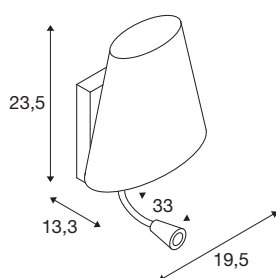

COUPA FLEX

vägglamp, QT14, 3000K, krom, frostat glas, 43W

Vägglampan COUPA FLEX imponerar med en lyckad blandning av förkromade stål- och glaselement och är, förutom huvudljuskällan, utrustad med en 1W Power LED-läslampa med varmvit ljusfärg. I enlighet med den övergripande designen finns två strömbrytare för att styra båda ljuskällorna individuellt. Tack vare den valda strålvinkeln på LED-läslampan framstår den nästan bländfri och säkerställer därmed ett behagligt ljus som har en avslappnad effekt på användaren. Tack vare den flexibla armen kan den justeras efter behov. G9-lamphållaren bakom huvudlampskärmen och den inbyggda LED-omvandlaren gör COUPA FLEX redo för direktanslutning till 230V nätspänning. Den lampor har inbyggda LED-lampor.

| | |
|----------------------------------|----------------------|
| Art. Nej. | 149452 |
| Lamphållare | G9 |
| Ljuskälla | QT14 |
| Antal lamphållare | 1 |
| Roterbar eller svängbar | Vrid- och svängbar |
| IP-kod | IP20 |
| Monteringsdetaljer | Utanpåliggande |
| Monteringsdetaljer | Vägg |
| Primär nominell spänning | 220-240V ~50/60Hz |
| Sekundär ström/spänning | 700 mA |
| Skyddsklass | I |
| Watt | 3.4 W |
| Minsta omgivningstemperatur | -20 °C |
| Maximal omgivningstemperatur | 35 °C |
| Antal armaturer på LS B16A | 112 |
| Antal armaturer på LS C16A | 224 |
| Nivå för inkopplingsström | 10 A |
| Inkopplingsströmmens varaktighet | 100 µs |
| Stroboskopisk effekt (SVM) | 0 |
| Lumen | 240 lm |
| Ljusets färgtemperatur | 3000 Kelvin |
| Färg | glänsande krom/milky |

| | |
|---------|---|
| |  |
| 1007455 | LED-ljuskälla QT14 G9 2 700 K |
| 1005286 | QT14 G9 , LED-ljuskälla vit 3,7W 3000K CRI90 300° |

| | |
|-----------------|----------|
| CRI | 80 |
| LXXBXX Data | L70B50 |
| Livslängd | 50000 h |
| Längd | 19.5 cm |
| höjd | 23.5 cm |
| Djup | 13.3 cm |
| Netto vikt | 1.402 kg |
| Bruttovikt | 2.335 kg |
| BIG WHITE Seite | 381 |