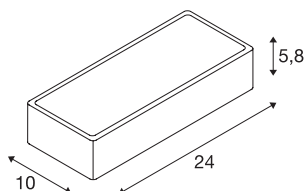

WL 149

veggarmatur, LED, 3000K, hvit, 16 W

Den elegante veggarmaturet WL 149 forener stål med glass. veggarmaturet finnes i hvit og krom. De to LED-ene har en lang levetid og sørger for tilstrekkelig lys med 16 W hver. veggarmaturet har et særpreget designuttrykk. Den kan kobles direkte til 230 V nettspenning takket være den integrerte LED-Driveren.

TEKNISKE DATA

Art.nr.	149511
EL nummer	3217162
IP-kode	IP 20
Montering	Utenpåliggende montering
Montering detaljer	Vegg
Kan dimmes	Ja
Dimmeteknologi	Faseavsnitt
Primær merkespenning	220-240V ~50/60Hz
Sekundær strøm / spenning	350 mA
Kapslingsgrad	I
Systemeffekt	14 W
Omgivelsestemperatur	25 °C
Minimal omgivelsestemperatur	-20 °C
Maksimal omgivelsestemperatur	50 °C
Høy innkoblingsstrøm	10 A
Varighet innkoblingsstrøm	40 µs
Strobeffekt (SVM)	0.05
Lysytelse	1050 lm
Lysfargetemperatur	3000 Kelvin
Farge	hvit
CRI	80
LXXBXX-data	L70B50

Lyskilde

916528	
--------	---

Levetid	25000 h
Risikogruppe	1
Bredde	24 cm
Høyde	5.8 cm
Dybde	10 cm
Nettvekt	1.235 kg
Bruttovekt	1.492 kg
BIG WHITE side	334