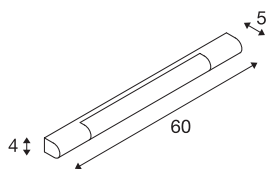

TRUKKO 60

nástěnné svítidlo, LED, 3000K, chrom/bílé, V 60 cm, vč. ovladače LED

Elegantní, štíhlé nástěnné svítidlo TRUKKO 60 z bílého plastu s pochromovanými částmi ze zinkového odlitku má výrazný design s vysokou rozlišovací schopností. Integrovaná prémiová LED nabízí příjemné osvětlení, se dvěma intenzitami světla. Obsažený ovladač LED umožňuje přímé připojení k síťovému napětí 230 V.

TECHNICKÁ DATA

Č. výrobku	149762
Kód IP	IP 44
Třída rázové pevnosti	IK 03
Rázová pevnost	0.35 Joule
Montáž	Nástavba
Podrobnosti montáže	Stěna
Primární jmenovité napětí	220-240V ~50/60Hz
Sekundární proud / napětí	500 mA
Třída ochrany	I
Příkon	9.2 W
Teplota prostředí	30 °C
Minimální teplota prostředí	-40 °C
Maximální teplota prostředí	30 °C
Úroveň rozběhového proudu	4.7 A
Doba trvání rozběhového proudu	30 μs
Stroboskopický efekt (SVM)	0.02
Lumen	750 lm
Teplota barvy světla	3000 Kelvin
Úhel záření	120 °
Barva	chrom
CRI	90
Data LXXBXX	L70B50

Světelného Zdroje

916347	
--------	-----------------------------------------------------------------------------------

Životnost	50000 h
Výstup světla	přímé – nepřímé
Risk Group	0
Délka	60 cm
Šířka	4 cm
Hloubka	5 cm
Hmotnost netto	0.674 kg
Celková hmotnost	0.839 kg
BIG WHITE strana	332