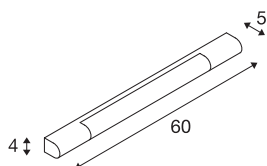

TRUKKO 60

veggarmatur, LED, 3000 K, krom/hvit, H 60 cm, inkl. LED-Driver

Den elegante, smale TRUKKO 60 veggarmaturet består av hvit plast med forkrommede komponenter i støpt sink. Den har en karakteristisk design som vekker oppmerksomhet. En integrert Premium LED avgir behagelig lys i to lysstyrker. Den integrerte LED-Driveren gjør det mulig å koble armaturet til 230 V nettspenning.

TEKNISKE DATA

Art.nr.	149762
EL nummer	3224128
IP-kode	IP 44
Slagfasthetsklasse	IK 03
Slagfasthet	0.35 Joule
Montering	Utenpåliggende montering
Montering detaljer	Vegg
Primær merkespenning	220-240V ~50/60Hz
Sekundær strøm / spenning	500 mA
Kapslingsgrad	I
Systemeffekt	9.2 W
Omgivelsestemperatur	30 °C
Minimal omgivelsestemperatur	-40 °C
Maksimal omgivelsestemperatur	30 °C
Høy innkoblingsstrøm	4.7 A
Varighet innkoblingsstrøm	30 µs
Strobeffekt (SVM)	0.02
Lysytelse	750 lm
Lysfargetemperatur	3000 Kelvin
Spredningsvinkel	120 °
Farge	krom
CRI	90

Lyskilde

916347		LXXBXX-data	L70B50
		Levetid	50000 h
		Lysåpning	direkte - indirekte
		Risikogruppe	0
		Lengde	60 cm
		Bredde	4 cm
		Dybde	5 cm
		Nettovekt	0.674 kg
		Bruttovekt	0.839 kg
		BIG WHITE side	332