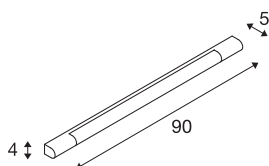

## TRUKKO 90

veggarmatur, LED, 3000 K, krom/hvit, H 90 cm, inkl. LED-Driver

Den elegante, smale TRUKKO 90 veggarmaturet består av hvit plast med forkrommede komponenter i støpt sink. Den har en karakteristisk design som vekker oppmerksomhet. En integrert Premium LED avgir behagelig lys i to lysstyrker. Den integrerte LED-Driveren gjør det mulig å koble armaturet til 230 V nettspenning.

## TEKNISKE DATA

Art.nr.	149772
EL nummer	3224129
IP-kode	IP 44
Slagfasthetsklasse	IK 03
Slagfasthet	0.35 Joule
Montering	Utenpåliggende montering
Montering detaljer	Vegg
Primær merkespenning	220-240V ~50/60Hz
Sekundær strøm / spenning	500 mA
Kapslingsgrad	I
Systemeffekt	12 W
Omgivelsestemperatur	30 °C
Minimal omgivelsestemperatur	-40 °C
Maksimal omgivelsestemperatur	30 °C
Høy innkoblingsstrøm	4.7 A
Varighet innkoblingsstrøm	30 µs
Strobeffekt (SVM)	0.01
Lysytelse	1040 lm
Lysfargetemperatur	3000 Kelvin
Spredningsvinkel	120 °
Farge	krom
CRI	90

## Lyskilde

916396	
--------	---

<b>LXXBXX-data</b>	L70B50
<b>Levetid</b>	50000 h
<b>Lysåpning</b>	direkte - indirekte
<b>Risikogruppe</b>	0
<b>Lengde</b>	90 cm
<b>Bredde</b>	4 cm
<b>Dybde</b>	5 cm
<b>Nettvekt</b>	0.87 kg
<b>Bruttovekt</b>	1.097 kg
<b>BIG WHITE side</b>	332