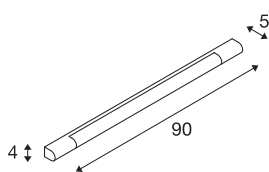

TRUKKO 90

светодиодный настенный светильник, 3000K, хром/белый, В 90 см, светодиодный драйвер в комплекте

Изящный настенный светильник TRUKKO 90 из белой пластмассы с литыми элементами из хромированного цинка отличается ярким дизайном и высокой узнаваемостью. Встроенный Premium светодиод создает приятное освещение и имеет два варианта светосилы. Благодаря наличию светодиодного драйвера светильник можно напрямую подключать к сети напряжением 230 В.

Технические характеристики

Тов. №	149772
IP Code	IP 44
Класс ударопрочности	IK 03
Ударопрочность	0.35 Joule
Сборка	Накладной
Детали сборки	Стена
Номинальное первичное напряжение	220-240V ~50/60Hz
Вторичный ток / напряжение	500 mA
Класс защиты	I
Мощность	12 W
Температура окружающей среды	30 °C
Минимальная температура окружающей среды	-40 °C
Максимальная температура окружающей среды	30 °C
Уровень пускового тока	4.7 A
Продолжительность пускового тока	30 µs
Стробоскопический эффект (SVM)	0.01
Световой поток	1040 lm
Цветовая температура	3000 Kelvin
Половинный угол	120 °
Цвет	Хром
CRI	90

Источник света

916396	
--------	---

LXXVXX Данные	L70B50
Срок службы	50000 h
Световое отверстие	прямой - отраженный
Risk Group	0
Длина	90 cm
Ширина	4 cm
Глубина	5 cm
Вес нетто	0.87 kg
вес брутто	1.097 kg
BIG WHITE Seite	332