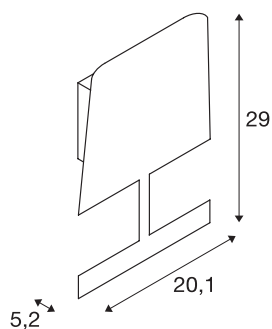

## PLATES

Wandleuchte, QT14, Schirm weiß, max. 25W

Die von Susanne Uerlings exklusiv designte Wandleuchte PLATES, ist für die Aufnahme von G9 Leuchtmitteln vorbereitet und somit fertig für den direkten Anschluss an 230V Netzspannung. Im Lieferumfang enthalten sind Netzstecker inkl. Schalter. Die Blende in Form einer Leuchte sorgt für eine homogene, blendfreie, stimmungsvolle und indirekte Beleuchtung.

## TECHNISCHE DATEN

Art. Nr.	151221
Fassung	G9
Leuchtmittel	QT14
Anzahl Fassungen	1
Leuchtmittel inklusive	Nein
IP Code	IP 20
Schlagfestigkeitsklasse	IK 03
Schlagfestigkeit	0.35 Joule
Montage	Aufbau
Montagedetails	Wand
Primäre Nennspannung	220-240V ~50/60Hz
Schutzklasse	II
Wattage	25 W
Farbe	weiß
Lichtaustritt	direkt-indirekt
Breite	20.1 cm
Höhe	29 cm
Tiefe	5.2 cm
Nettogewicht	1.099 kg
Bruttogewicht	1.337 kg