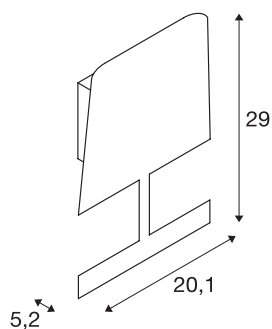

PLATES

Wandleuchte, QT14, Schirm weiß, max. 25W

Die von Susanne Uerlings exklusiv designte Wandleuchte PLATES, ist für die Aufnahme von G9 Leuchtmitteln vorbereitet und somit fertig für den direkten Anschluss an 230V Netzspannung. Im Lieferumfang enthalten sind Netzstecker inkl. Schalter. Die Blende in Form einer Leuchte sorgt für eine homogene, blendfreie, stimmungsvolle und indirekte Beleuchtung.

TECHNISCHE DATEN

Art. Nr.	151221
Fassung	G9
Leuchtmittel	QT14
Anzahl Fassungen	1
Leuchtmittel inklusive	Nein
IP Code	IP 20
Schlagfestigkeitsklasse	IK 03
Schlagfestigkeit	0.35 Joule
Montage	Aufbau
Montagedetails	Wand
Primäre Nennspannung	220-240V ~50/60Hz
Schutzklasse	II
Wattage	25 W
Farbe	weiß
Lichtaustritt	direkt-indirekt
Breite	20.1 cm
Höhe	29 cm
Tiefe	5.2 cm
Nettogewicht	1.099 kg
Bruttogewicht	1.337 kg