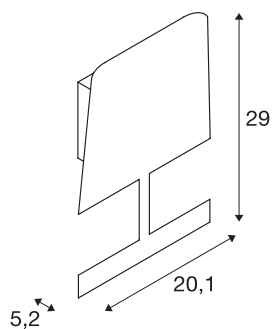

PLATES

applique, 30cm, blanc

L'applique PLATES au design exclusif signé Susanne Uerlings, permet d'installer des sources G9 et est prête pour le raccordement direct sur la tension secteur 230V. Fiche avec interrupteur fournie. La collerette en forme de luminaires assure un éclairage homogène, sans éblouissement, agréable et indirect.

INFORMATIONS TECHNIQUES

Réf.	151221
Douille	G9
Source	QT14
Nombre de douilles	1
Lampes incluses	Non
Code IP	IP 20
Classe de résistance aux chocs	IK 03
Résistance aux chocs	0.35 Joule
Montage	En saillie
Détails de montage	Applique
Tension nominale primaire	220-240V ~50/60Hz
Classe de protection	II
Puissance en watts	25 W
Coloris	blanc
Sortie lumineuse	direct - indirect
Largeur	20.1 cm
Hauteur	29 cm
Profondeur	5.2 cm
Poids net	1.099 kg
Poids brut	1.337 kg