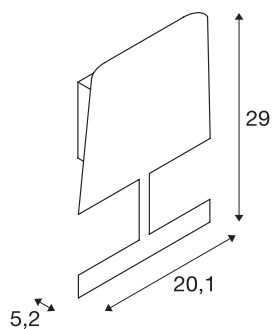

PLATES

applique, 30cm, blanc

L'applique PLATES au design exclusif signé Susanne Uerlings, permet d'installer des sources G9 et est prête pour le raccordement direct sur la tension secteur 230V. Fiche avec interrupteur fournie. La collerette en forme de luminai-re assure un éclairage homogène, sans éblouissement, agréable et indirect.

INFORMATIONS TECHNIQUES

Réf.	151221
Douille	G9
Source	QT14
Nombre de douilles	1
Lampes incluses	Non
Code IP	IP20
Classe de résistance aux chocs	IK 03
Résistance aux chocs	0.35 Joule
Montage	En saillie
Détails de montage	Applique
Tension nominale primaire	220-240V ~50/60Hz
Classe de protection	II
Puissance en watts	25 W
Coloris	blanc
Sortie lumineuse	direct - indirect
Largeur	20.1 cm
Hauteur	29 cm
Profondeur	5.2 cm
Poids net	1.099 kg
Poids brut	1.337 kg