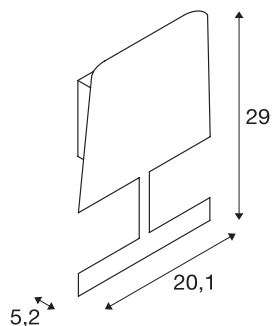

PLATES

vegglampe, QT14, hvit skjerm, maks. 25W

veggarmaturet PLATES i eksklusiv design av Susanne Uerlings brukes sammen med G9-lyskilder og kan kobles direkte til 230 V nettspenning. Nettledning og bryter er med i leveringen. armaturfronten skaper en homogen, stemningsfull og indirekte belysning.

TEKNISKE DATA

Art.nr.	151221
Sokkel	G9
Lyskilde	QT14
Antall lyskilder	1
Lyskilder inkludert	Nei
IP-kode	IP 20
Slagfasthetsklasse	IK 03
Slagfasthet	0.35 Joule
Montering	Utenpåliggende montering
Montering detaljer	Vegg
Primær merkespenning	220-240V ~50/60Hz
Kapslingsgrad	II
Systemeffekt	25 W
Farge	hvit
Lysåpning	direkte - indirekte
Bredde	20.1 cm
Høyde	29 cm
Dybde	5.2 cm
Nettvekt	1.099 kg
Bruttovekt	1.337 kg