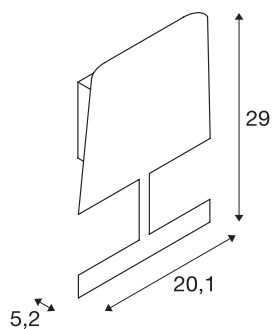

## PLATES

lampa ścienna, QT14, kolor klosz, maks. 25W

Lampa ścienna PLATES to ekskluzywny projekt Susanne Uerlings. Jest przygotowana do montażu żarówek G9 i gotowa do bezpośredniego podłączenia do napięcia sieciowego 230 V. Zakres dostawy obejmuje wtyczki sieciowe z wyłącznikami. Oslona w kształcie lampy zapewnia równomierne, nieoślepiające, nastrojowe oświetlenie pośrednie.

## DANE TECHNICZNE

Nr artykułu	151221
Oprawa	G9
Źródło światła	QT14
Liczba opraw	1
Dołączony iluminator	Nie
Kod IP	IP 20
Klasa odporności na uderzenia	IK 03
Odporność na uderzenia	0.35 Joule
Montaż	Wersja natynkowa
Szczegóły dotyczące montażu	Wersja ścienna
Pierwotne napięcie znamionowe	220-240V ~50/60Hz
Klasy ochrony	II
Wydajność	25 W
Kolor	biały
Emisja światła	bezpośrednie - pośrednie
Szerokość	20.1 cm
Wysokość	29 cm
Głębokość	5.2 cm
Waga netto	1.099 kg
Waga brutto	1.337 kg