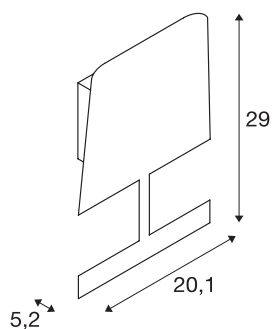

PLATES

настенный светильник, QT14, белый абажур, макс. 25 Вт

Дизайн настенного светильника PLATES был разработан Сюзанной Уэрлинг. Светильник можно использовать с источниками света G9 и напрямую подключать к сети напряжением 230 В. В комплект поставки входят также штепсельная вилка с выключателем. Бленда, выполненная по форме светильника, создает однородное, безбликовое эффектное отраженное освещение.

Технические характеристики

Тов. №	151221
Патрон	G9
Источник света	QT14
Количество патронов	1
Включая источник света	Нет
IP Code	IP 20
Класс ударопрочности	IK 03
Ударопрочность	0.35 Joule
Сборка	Накладной
Детали сборки	Стена
Номинальное первичное напряжение	220-240V ~50/60Hz
Класс защиты	II
Мощность	25 W
Цвет	белый
Световое отверстие	прямой - отраженный
Ширина	20.1 cm
Высота	29 cm
Глубина	5.2 cm
Вес нетто	1.099 kg
вес брутто	1.337 kg