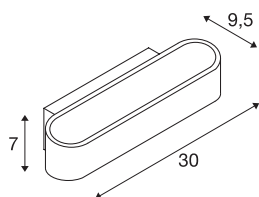

## ASSO 300

Wandleuchte, LED, 3000K, oval, weiß, L/B/H 30/9,5/7 cm

Die markante LED UP/DOWN Wandaufbauleuchte ASSO 300 verfügt über zwei hochmoderne, leistungsstarke COB LED welche ihr warmweißes Licht indirekt abgibt. Somit eignet sie sich hervorragend zur blendfreien Beleuchtung von Treppen, Aufgängen und Räumen. Durch den in die Rosette integrierten Konstantstromtreiber kann der elektrische Anschluss direkt an 230V Netzspannung erfolgen. Diese Leuchte enthält eingebaute LED-Lampen.

## TECHNISCHE DATEN

Art. Nr.	151271
Anzahl unterschiedliche Lichtauslässe	1
IP Code	IP 20
Montage	Aufbau
Montagedetails	Wand
Dimmbar	Ja
Technologie der Dimmung	Phasenabschnitt
Primäre Nennspannung	220-240V ~50/60Hz
Sekundär Strom / Spannung	500 mA
Schutzklasse	I
Wattage	12 W
Höhe Einschaltstrom	10 A
Dauer Einschaltstrom	40 µs
Stroboskop-Effekt (SVM)	0.02
Lumen	975 lm
Lichtfarbtemperatur	3000 Kelvin
Farbe	weiß
CRI	80
LXXBXX Daten	L70B50
Lebensdauer	30000 h
Lichtstärkeverteilung	symmetrisch
Lichtaustritt	direkt-indirekt

## Lichtquelle

916412	
--------	---

<b>Breite</b>	30 cm
<b>Höhe</b>	7 cm
<b>Tiefe</b>	9.5 cm
<b>Nettogewicht</b>	1.053 kg
<b>Bruttogewicht</b>	1.326 kg
<b>BIG WHITE Seite</b>	366