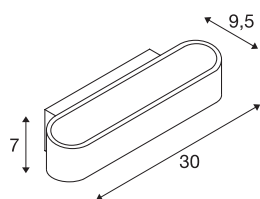

Applique ASSO 300

LED, 3000 K, ovale, blanc, 30 x 9,5 x 7 cm (Lxlxh)

La remarquable applique à LED apparente UP/DOWN ASSO 300 dispose de deux LED COB puissantes à la pointe de la technique qui diffusent leur lumière blanc chaud de manière indirecte. Elle se destine ainsi principalement à l'éclairage non éblouissant des escaliers, des cages d'escalier et des locaux. Le raccord peut directement se faire au réseau 230 V grâce au driver à courant constant intégré dans la patère de plafond. Cette lampe contient des ampoules LED incorporées.

INFORMATIONS TECHNIQUES

N° art.	151271
Nombre de sorties lumineuses différentes	1
Code IP	IP 20
Montage	Apparent
Infos de montage	Mur
Dimmable	Oui
Technologie du dimmage	Variateur en phase descendante
Tension nominale primaire	220-240V ~50/60Hz
Courant / tension secondaire	500 mA
Indice de protection	I
Wattage	12 W
Hauteur du courant d'appel	10 A
Durée du courant d'appel	40 µs
Effet stroboscopique (SVM)	0.02
Lumen	975 lm
Température de couleur	3000 Kelvin
Coloris	blanc
CRI	80
Caractéristiques LXXBXX	L70B50
Durée de vie	30000 h
Répartition de l'intensité lumineuse	symétrique
Faisceau lumineux	direct - indirect

Source Lumineuse

916412	
--------	---

Largeur	30 cm
Hauteur	7 cm
Profondeur	9.5 cm
Poids net	1.053 kg
Poids brut	1.326 kg
BIG WHITE, page	366