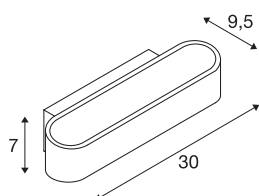

ASSO 300

applique intérieure, blanc, LED, 12W, 3000K

L'applique en saillie marquante LED UP/DOWN ASSO 300 dispose de deux puissantes COB LED très modernes qui délivrent indirectement leur lumière blanc chaud. Elle convient ainsi parfaitement pour un éclairage sans éblouissement des escaliers, des accès et des pièces. Le convertisseur à courant constant intégré dans la patère permet un raccordement direct à la tension secteur 230V. Ce luminaire comprend des modules à LED intégrés.

INFORMATIONS TECHNIQUES

Réf.	151271
Nombre de sorties lumineuses différentes	1
Code IP	IP 20
Montage	En saillie
Détails de montage	Applique
Variable	Oui
Technologie de variation de l'éclairage	Variateur en fin de phase
Tension nominale primaire	220-240V ~50/60Hz
Courant / tension secondaire	500 mA
Classe de protection	I
Puissance en watts	12 W
Hauteur du courant d'appel	10 A
Durée du courant d'appel	40 µs
Effet stroboscopique (SVM)	0.02
Lumen	975 lm
Température de couleur	3000 Kelvin
Coloris	blanc
IRC	80
Données LXXBXX	L70B50
Durée de vie	30000 h
Répartition de l'intensité lumineuse	symétrique
Sortie lumineuse	direct - indirect

Source Lumineuse

916412	
--------	---

Largeur	30 cm
Hauteur	7 cm
Profondeur	9.5 cm
Poids net	1.053 kg
Poids brut	1.326 kg
Page du BIG WHITE	366