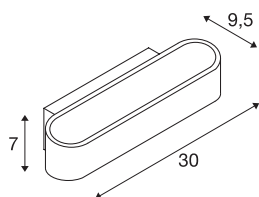

## ASSO 300

lampada da parete, LED, 3000K, ovale, bianca, L/La/H 30/9,5/7 cm

La lampada da parete LED UP/DOWN ASSO 300 dal design marcato dispone di due COB LED ultramoderni ad alte prestazioni che emettono una luce indiretta bianco caldo. Rappresenta quindi la soluzione ideale per un'illuminazione priva di riflessi di scale, rampe e ambienti. Si collega direttamente alla rete elettrica da 230V tramite il driver a corrente costante integrato nel rosone. Questo apparecchio contiene lampadine LED incassate.

## DATI TECNICI

Articolo	151271
Numero di diverse finestre	1
Codice IP	IP 20
Montaggio	Superficie
Dettagli di montaggio	Parete
Dimmerabile	Si
Tecnologia del dimmering	Taglio di fase discendente
Tensione nominale primaria	220-240V ~50/60Hz
Corrente / tensione secondaria	500 mA
Classe isolamento	I
Wattaggio	12 W
Livello di corrente di spunto	10 A
Durata della corrente di spunto	40 $\mu$ s
Effetto stroboscopico (SVM)	0.02
Lumen	975 lm
Temperatura colore	3000 Kelvin
Colore	bianco
CRI	80
Dati LXXBXX	L70B50
Durata	30000 h
Distribuzione dell'intensità luminosa	simmetrico
Emissione	diretto-indiretto

## Sorgente Luminosa

916412	
--------	---

Larghezza	30 cm
Altezza	7 cm
Profondità	9.5 cm
Peso netto	1.053 kg
Peso lordo	1.326 kg
BIG WHITE pagina	366